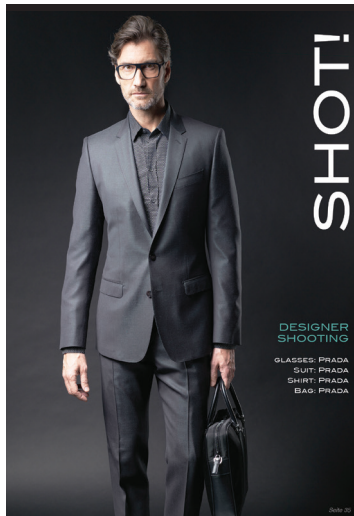

rafael

Größe: 184 | Konfektion: 48 | Maße: 104-84-101 | Schuhe: 43 | Haare: braun | Augen: grün-braun  
Height: 6'1/2 | Size: 38-40 | Meas: 41-33-40 | Shoes: 10,5 | Hair: brown | Eyes: green-brown